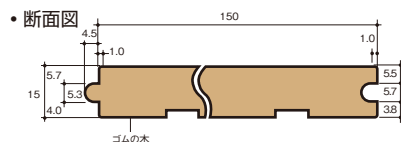

●環境認証・認定

JAS F☆☆☆☆
JAS 認定 FL-74号 05.IR

●仕様・サイズ(mm)

- **RWF-01**
15厚×150幅×1,820
6枚/ケース

循環資源を活用した無垢床材

ラバーウッド フローリング

ラバーウッドフローリングは、
ゴム農園で樹液生産の役目を終えた
ゴムの木を使用しています。

天然林を守り、植林木を循環資源として
効率よく活かす、オリジナルフローリング材。